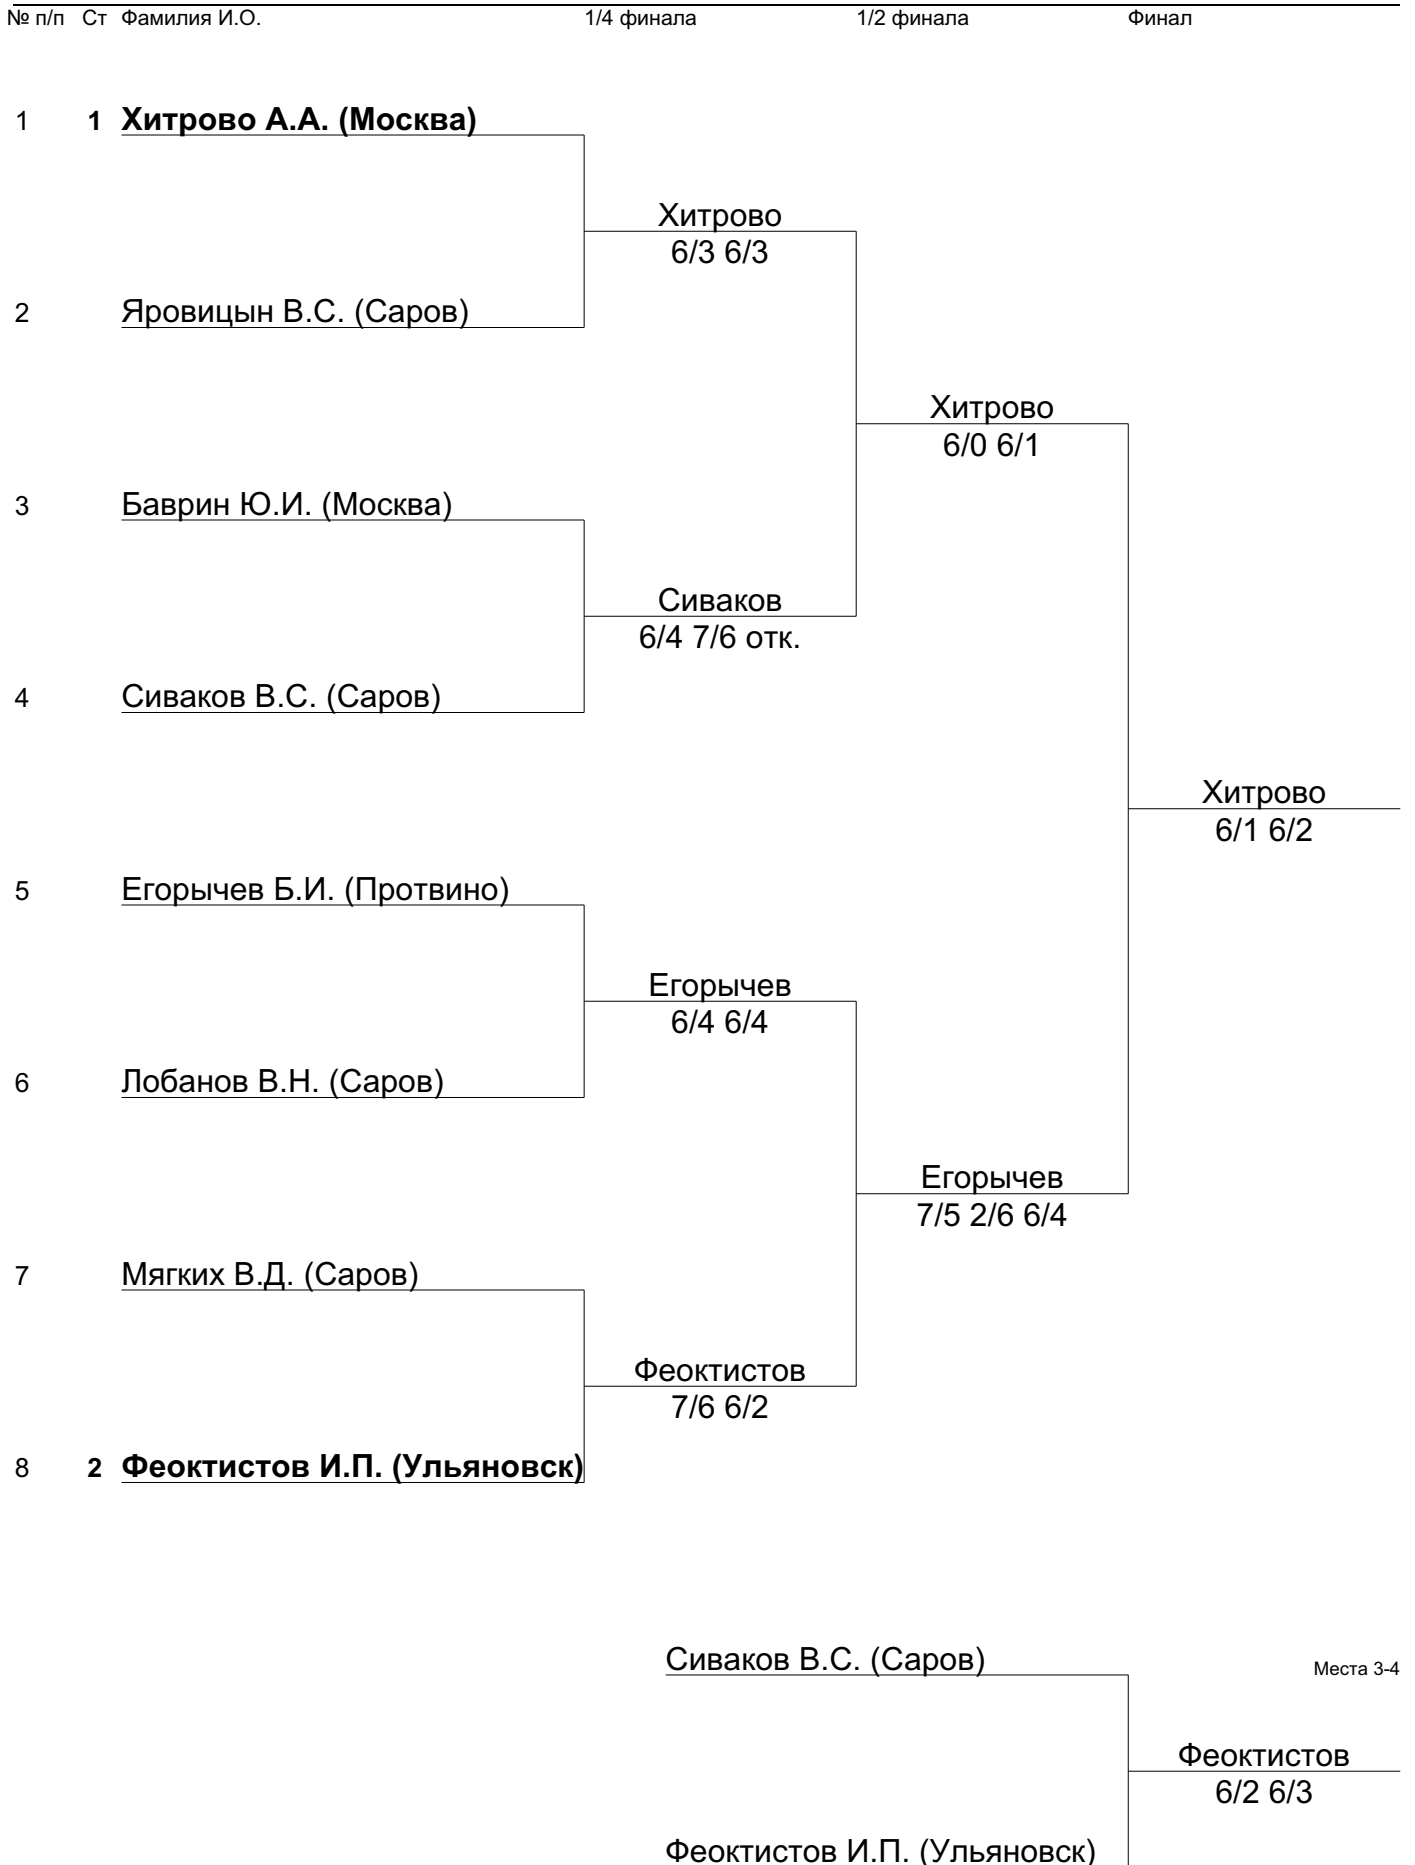

№ п/п	Ст	Фамилия И.О.	1/4 финала	1/2 финала	Финал
1	1	Бухарцева М.В.-Соколова Т.С. (обе Саров)			
2	X		Бухарцева-Соколова		
3		Мешалкина М.А.-Шаповалова Л.А. (обе Екатеринбург)		Бухарцева-Соколова 6/4 6/3	
4		Клевцова Г.И.-Тимонькина Т.В. (обе Саров)	Мешалкина-Шаповалова 7/5 6/4		
5		Павлова Л.И.-Швекова Е.Б. (обе Дмитров)			Куницына-Чупилко 6/3 6/3
6		Калмыкова-Хабибуллина С.П. (Ульяновск)	Калмыкова-Хабибуллина 6/1 5/7 1/0(6)		
7		Андрееенко Л.В. (Москва)-Виняр Т.И. (Н.Новгород)		Куницына-Чупилко 6/0 6/1	
8	2	Куницына Л.И. (Саров)-Чупилко Н.В. (Москва)	Куницына-Чупилко 6/1 6/0		
			Мешалкина М.А.-Шаповалова Л.А. (обе Екатеринбург)		Места 3-4
			Калмыкова-Хабибуллина С.П. (Ульяновск)	Мешалкина-Шаповалова 6/3 6/3