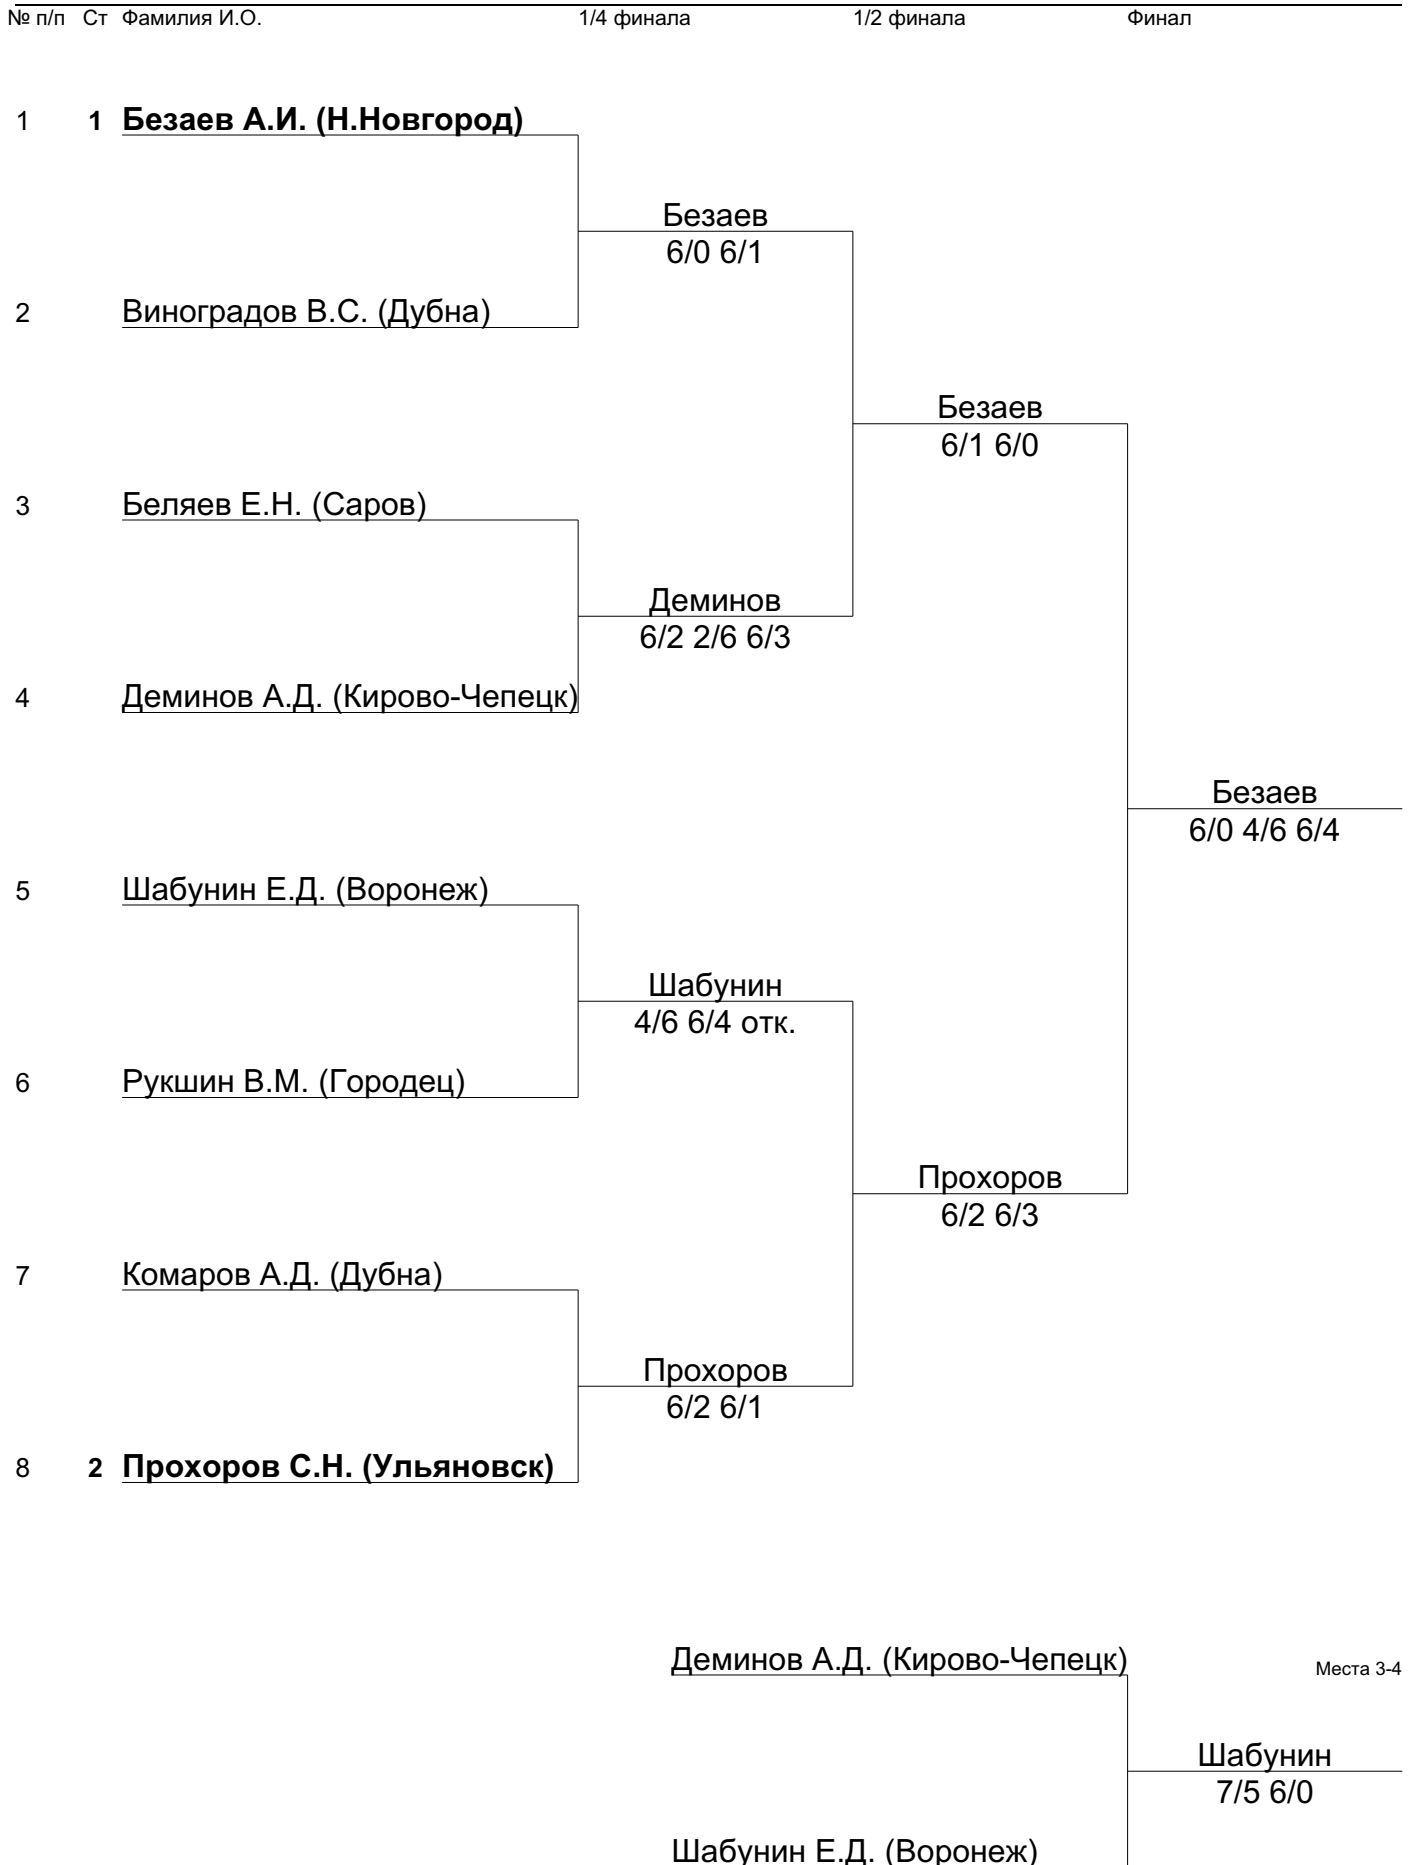

№ п/п	Ст	Фамилия И.О.	1/8 финала	1/4 финала	1/2 финала	Финал
1		1 Коробков В.Н. (Воронеж)				
2		X	Коробков			
3		X		Коробков 6/2 6/0		
4		Селин С.В. (Краснодар)	Селин			
5		4 Сенкевич Г.В. (Москва)			Поздеев 7/6 3/6 6/4	
6		Викторов В.И. (Саров)	Сенкевич 3/6 7/5 6/0			
7		Мальцев В.В. (Саров)		Поздеев 6/2 6/4		
8		Поздеев М.Ю. (Серпухов)	Поздеев 6/0 6/2			
9		Борисов В.Л. (Протвино)				Виняр 6/3 3/6 6/3
10		Гизатуллин А.Л. (Н.Новгород)	Гизатуллин 6/3 6/1			
11		Жидков А.А. (Саров)		Виняр 6/0 6/2		
12		3 Виняр А.В. (Н.Новгород)	Виняр 6/0 6/1			
13		Фоменко Г.Ю. (Россошь)			Виняр 6/0 6/1	
14		Кленов А.Д. (Саров)	Фоменко 6/0 6/1			
15		X		Семин 6/4 6/2		
16		2 Семин А.Н. (Чехов)	Семин			
			Коробков В.Н. (Воронеж)		Места 3-4	
			Семин А.Н. (Чехов)		Коробков 6/2 6/3