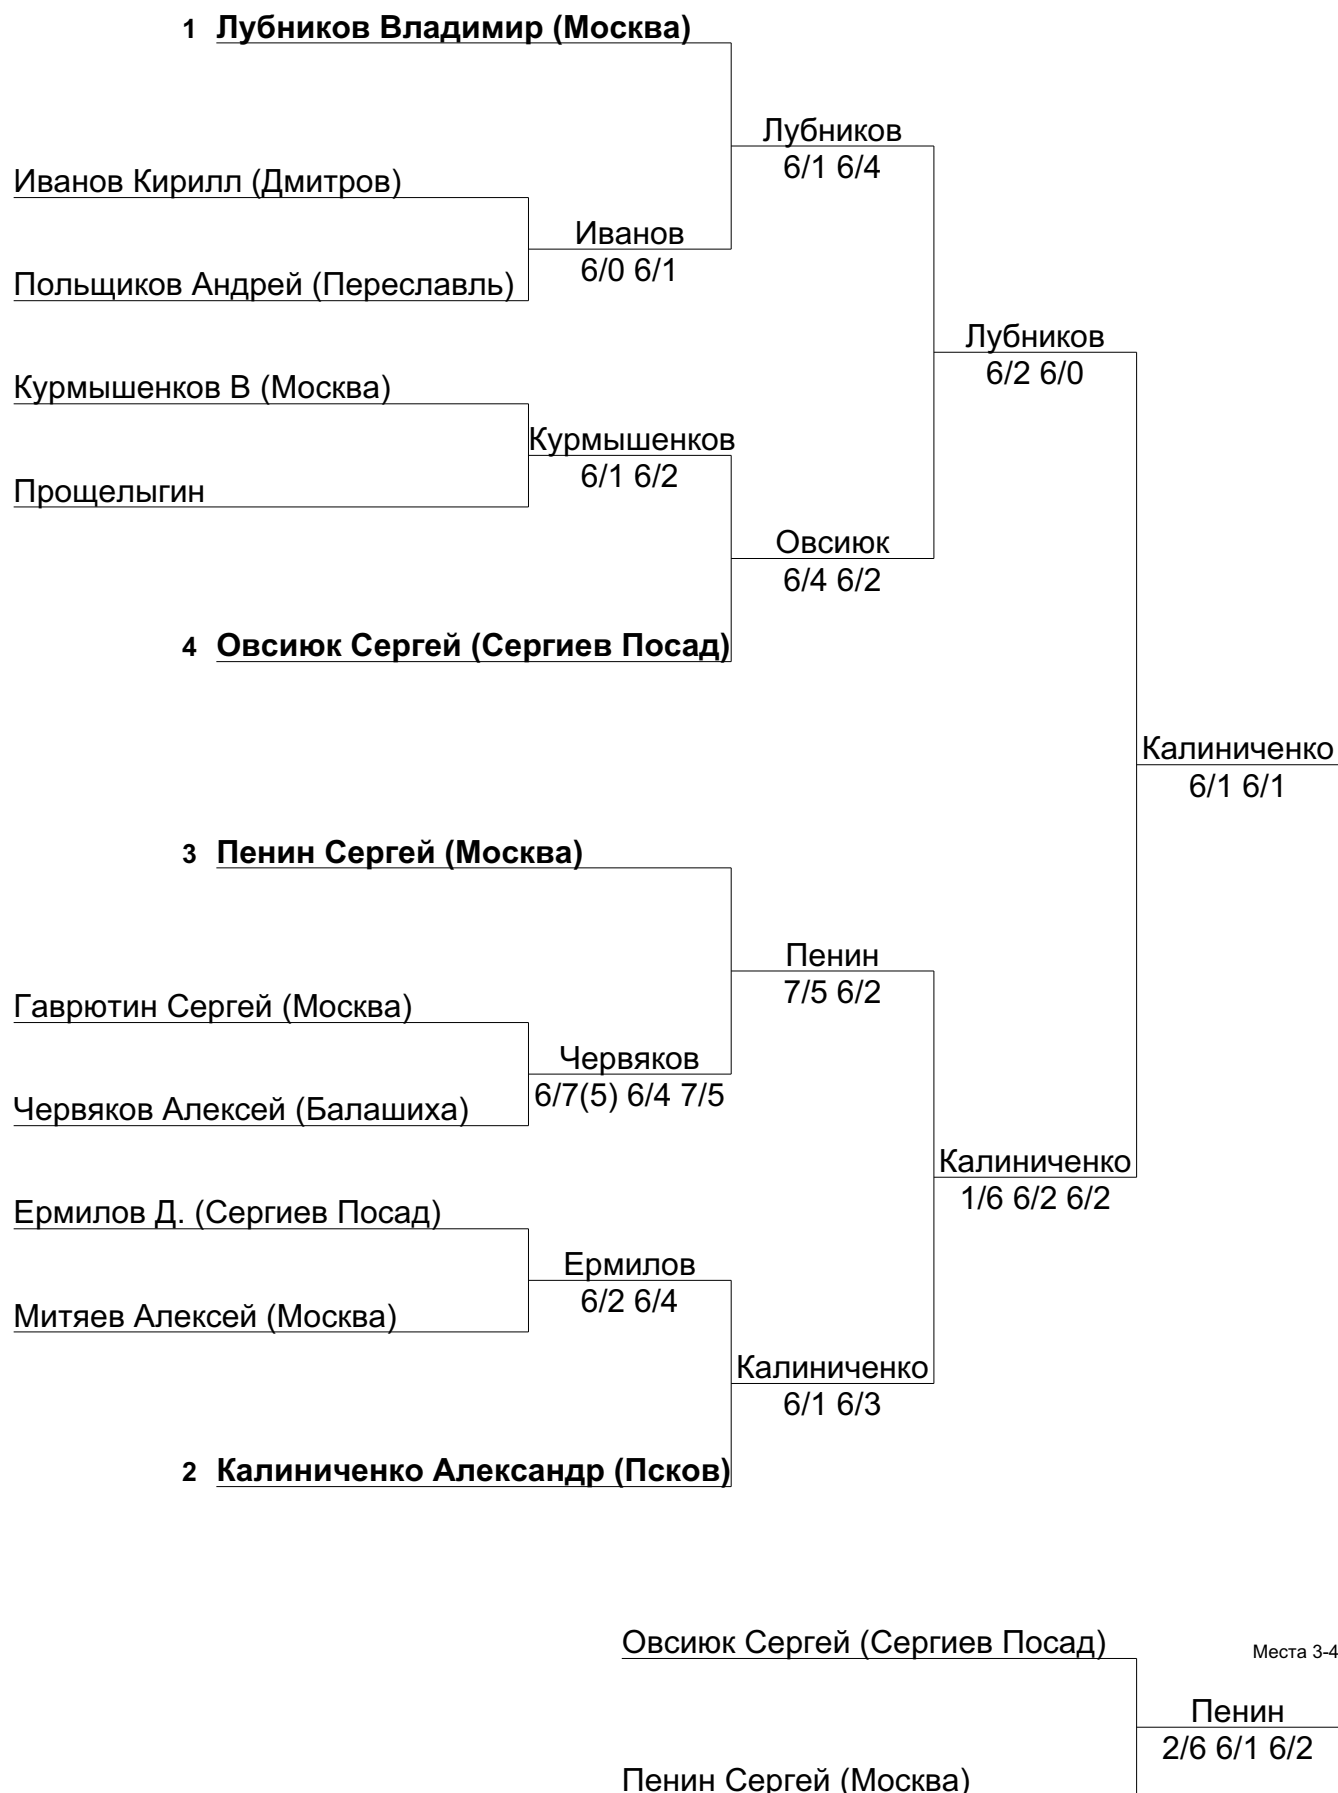

Сроки проведения
29.07—2.08.2008

Город
Сергиев Посад

Основной этап

Возрастная группа
Женщины 40 лет и старше

№ п/п	Стат ус	Фамилия И.О.	1	2	3	4	5	6	7	Очки	Место
1	1	Колесникова Елена (Москва)		0 0/6 0/6	1 2/6 6/4 7/6(7)	1 5/7 3/6	0 6/7(2) 0/6		1 6/3 6/4	3 4/7 (41/61)	3
2	2	Куземина Елена (Черноголовка)	1 6/0 6/0		1 6/4 6/1	1 6/4 6/3	1 6/3 6/3	1 6/1 6/1	1 6/0 6/0	6 12/0 (72/20)	1
3		Петина Елена (Москва)	0 6/2 4/6 6/7(7)	0 4/6 1/6		0 5/7 3/6	0 5/7 1/6	1 6/2 6/0	1 6/1 6/1	2 5/8 (59/57)	5
4		Попова Татьяна (Москва)	0 7/5 6/3	0 4/6 3/6	1 7/5 6/3		0 7/6(2) 0/6 2/6	1 6/2 6/2	1 6/3 6/2	3 9/4 (66/55)	4
5		Сушина Надежда (Москва)	1 7/6(2) 6/0	0 3/6 3/6	1 7/5 6/1	1 6/7(2) 6/0 6/2		1 6/1 6/1	1 6/1 6/1	5 10/3 (74/37)	2
6		Смирнова Светлана (Москва)		0 1/6 1/6	0 2/6 0/6	0 2/6 2/6	0 1/6 1/6		0 2/6 4/6	0 0/10 (16/60)	0
7		Макарова Марина (Москва)	0 3/6 4/6	0 0/6 0/6	0 1/6 1/6	0 3/6 2/6	0 1/6 1/6	1 6/2 6/4		1 2/10 (28/66)	6